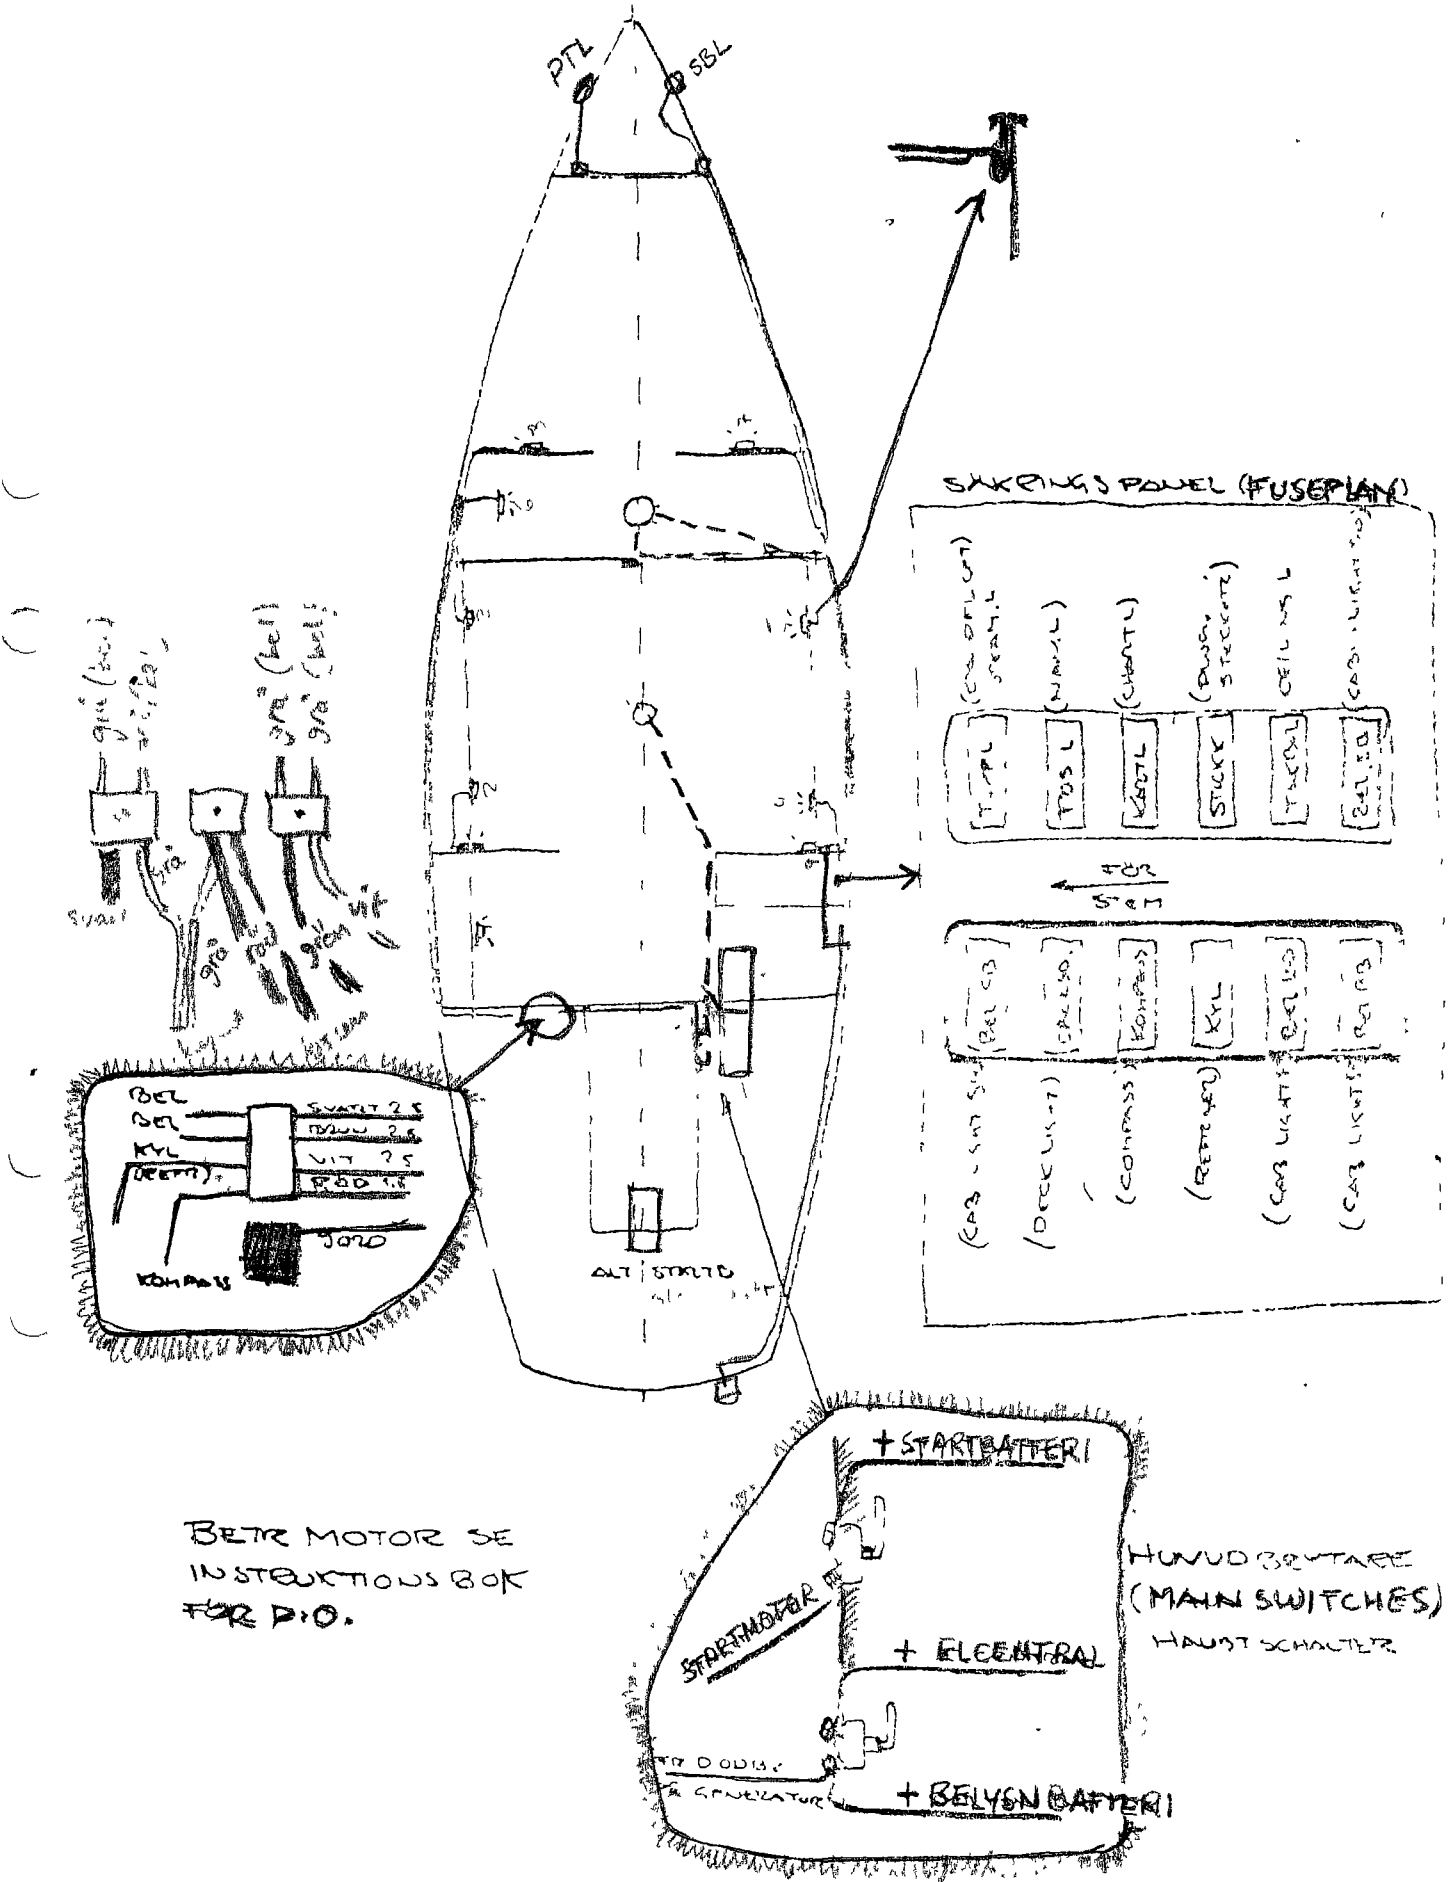

MONSUN 31

28.4.75

ELSCHEMA

BETR MOTOR SE
INSTRUKTIONS BOK
FÖR P.O.

HUVUD BRYTARE
(MAIN SWITCHES)
HÅND SKÅPETS